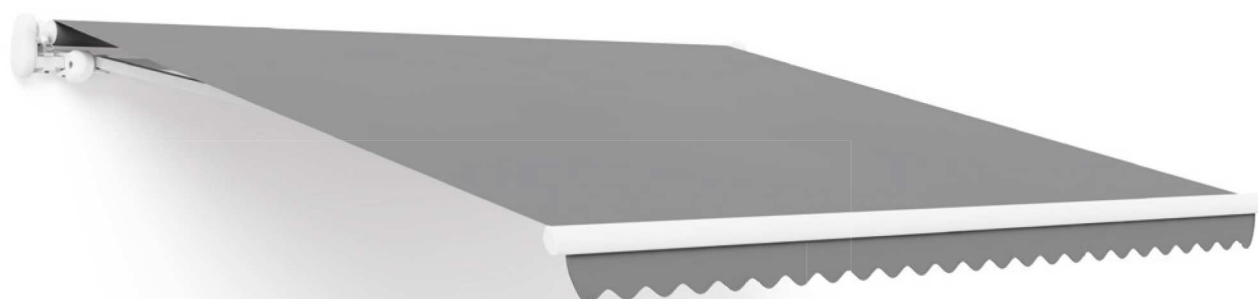

АТЛЕТ

ОПЦИИ

Размеры:

Ширина: 2,05 - 12 м

Вынос: 1,5 - 3,5 м

Габариты изделия в сложенном виде:

Крепление к стене (ш*в): 218*225 мм

Крепление к потолку (ш*в): 233*250 мм

ЗОНА ПОКРЫТИЯ