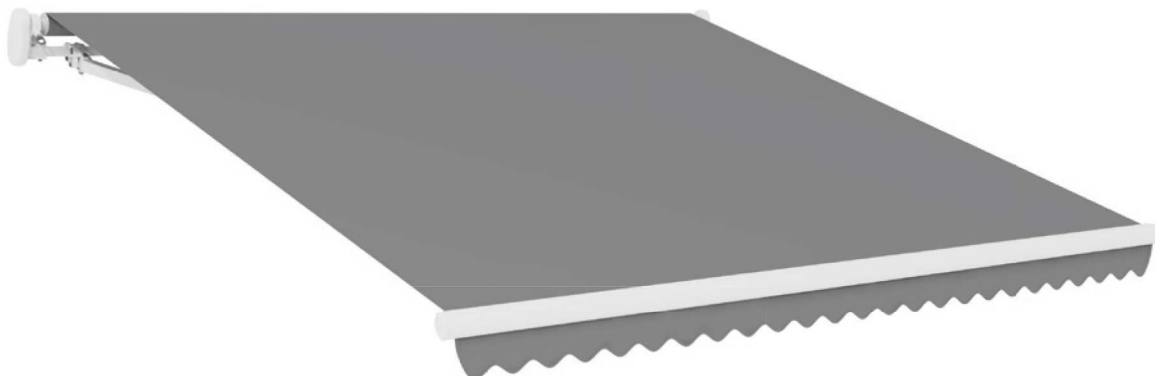

АТЛЕТ ГРАНД

ОПЦИИ

Размеры:

Ширина: 4,55 – 12 м

Вынос: 4 м

Габариты изделия в сложенном виде:

Крепление к стене (ш*в): 237*225

Крепление к потолку (ш*в): 277*250

ЗОНА ПОКРЫТИЯ