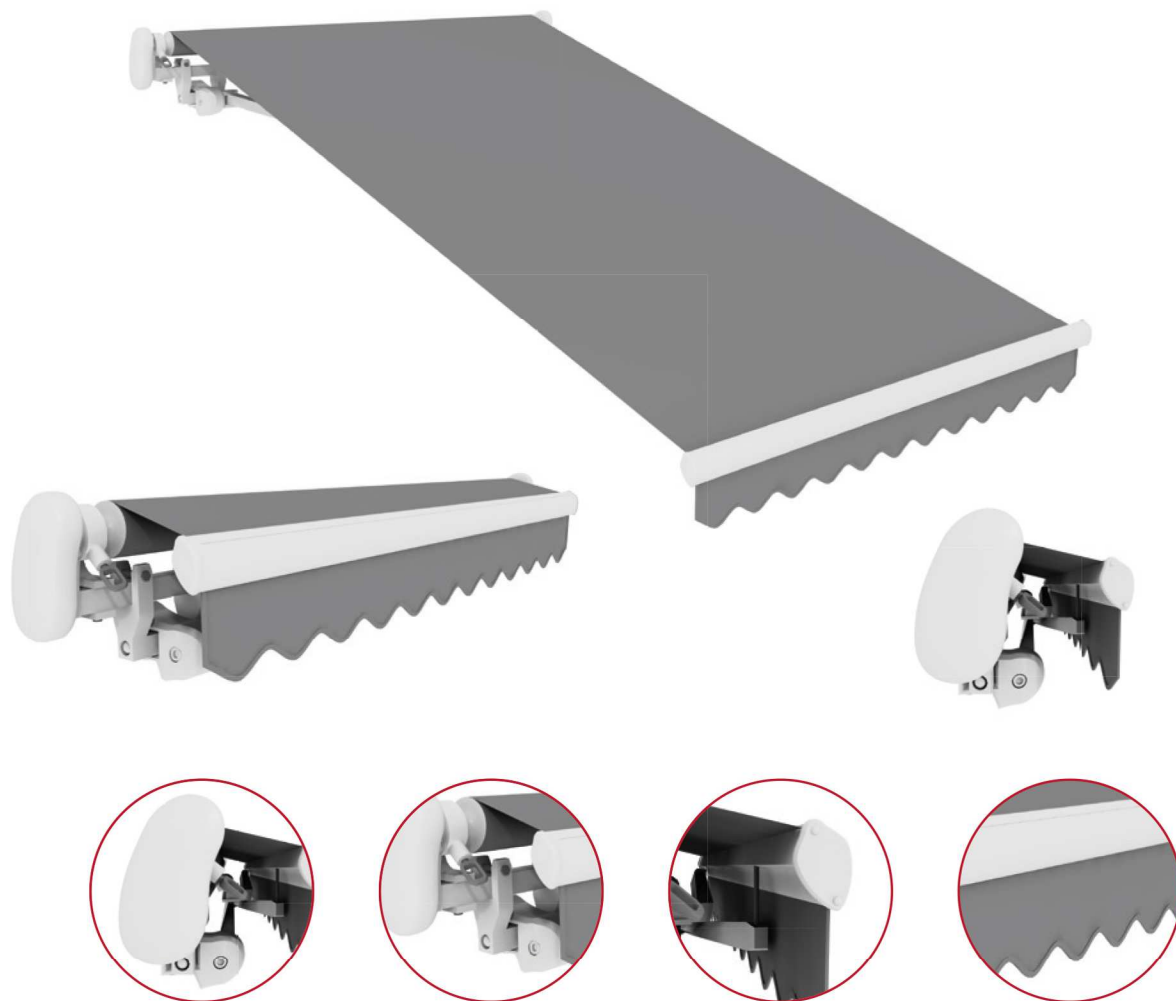

АТЛЕТ КОМПАКТ

ОПЦИИ

Размеры:

Ширина: 1,1 – 4 м

Вынос: 1,5 – 3,5 м

Габариты изделия в сложенном виде:

Крепление к стене (ш*в): 226*305 мм

Крепление к потолку (ш*в): 226*323 мм

ЗОНА ПОКРЫТИЯ