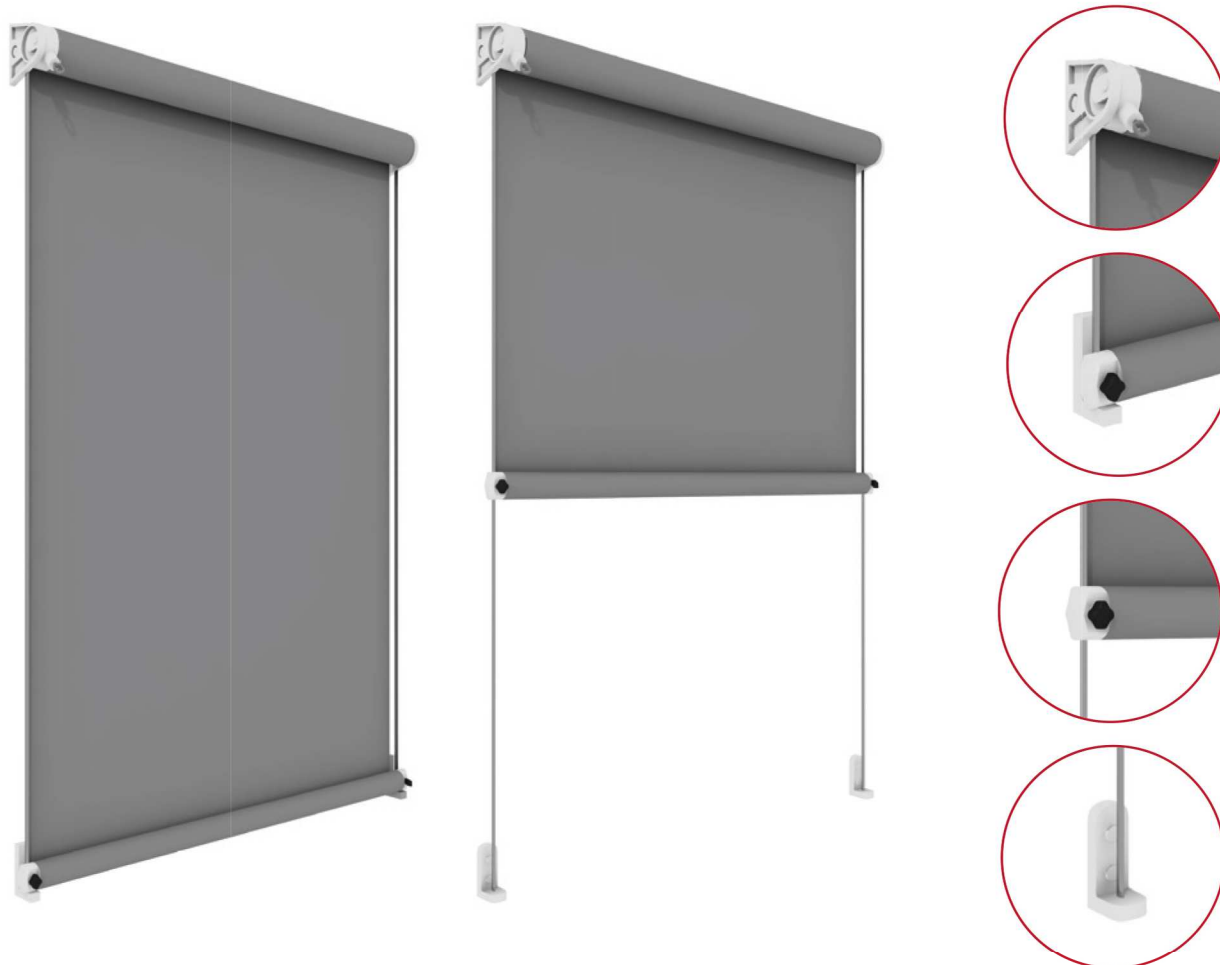

ЭКРАН

ОПЦИИ

Размеры:

Ширина: 1,2 - 6 м

Высота: 0,6 - 3 м

Особенности:

Вставка из прозрачного ПВХ Crystal

Вставка из перфорированного ПВХ Sunwoker

Направляющие: металлический трос или трубка