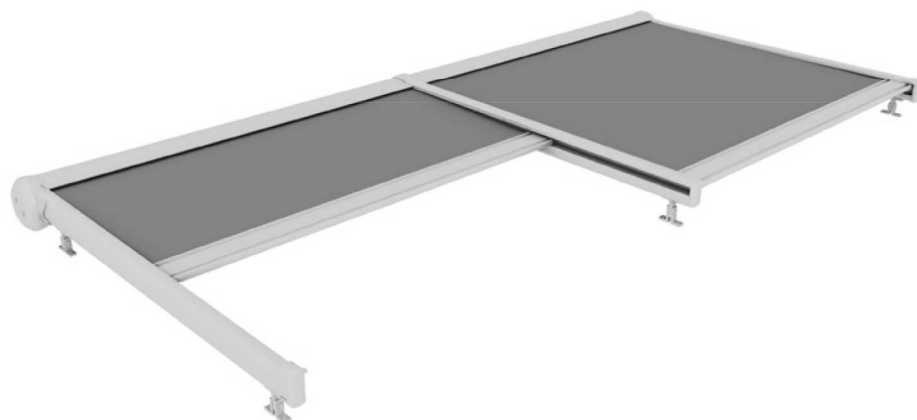

# ЗИМНИЙ САД

### Размеры:

Ширина: 2 - 5 м

Вынос: 2 - 5 м

### Особенности:

Может состоять из нескольких модулей.

Максимальные размеры модуля (ш\*д) – 5\*5 м.