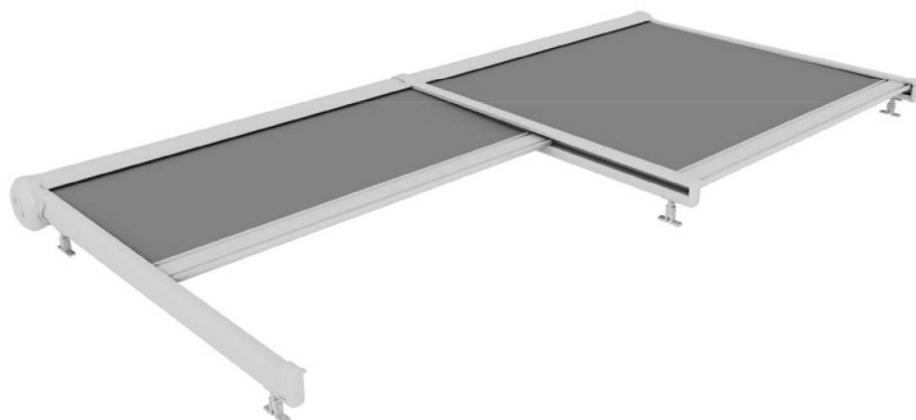

ЗИМНИЙ САД

ОПЦИИ

Размеры:

Ширина: 2 - 5 м

Вынос: 2 - 5 м

Особенности:

Может состоять из нескольких модулей.

Максимальные размеры модуля (ш*д) – 5*5 м.