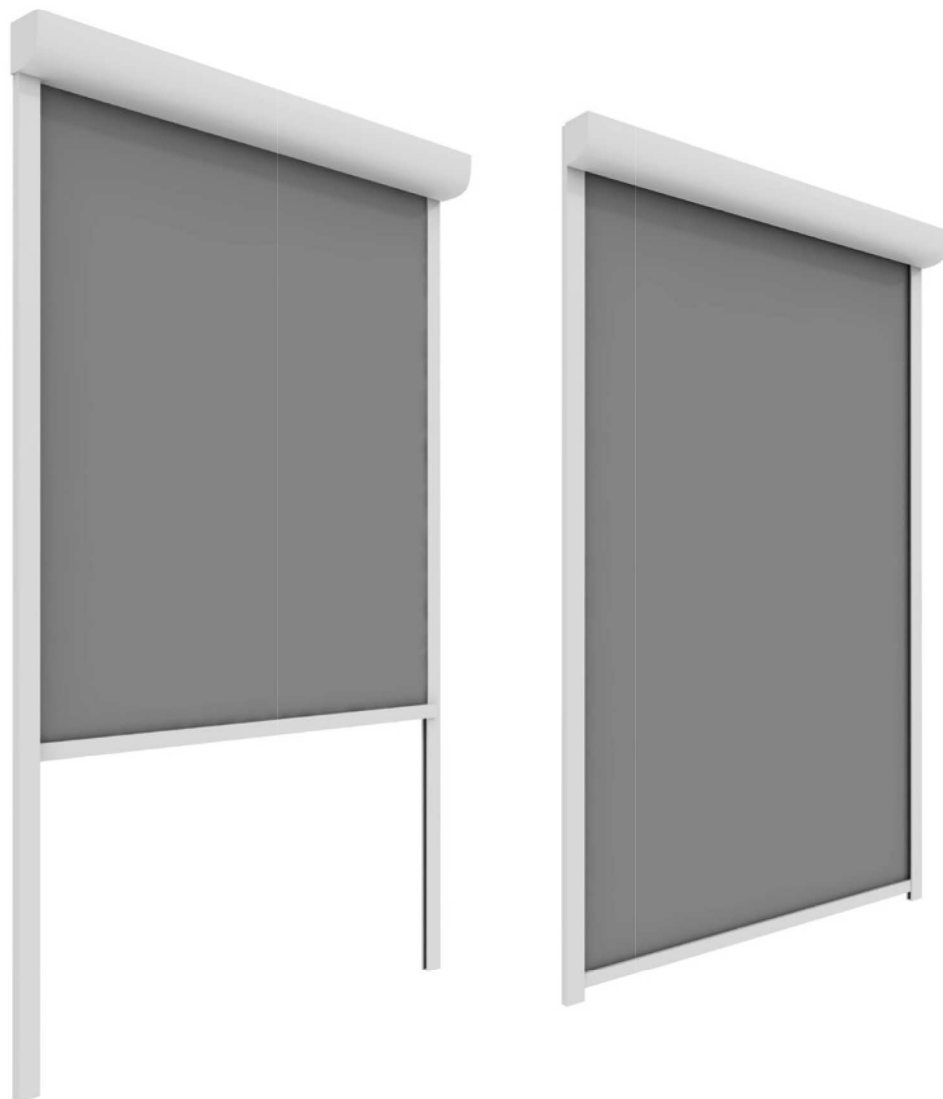

ЭОЛИС

ОПЦИИ

Размеры:

Ширина: 1,2 - 5 м

Высота: 1,5 - 5 м

Особенности:

Полотно из прозрачного ПВХ Crystal

Полотно из перфорированного ПВХ Sunwoker